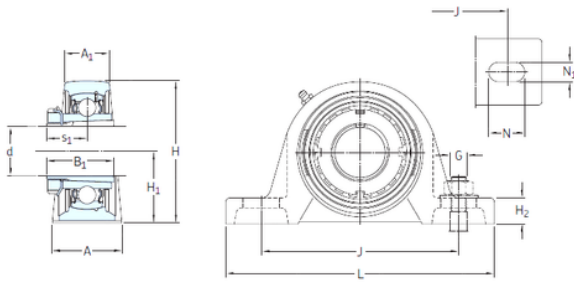

### SKF SYJ 45 KF+HE 2309 bearing units

Bearing No. SYJ 45 KF+HE 2309

Bore Diameter	38,1 mm
d	38,1 mm
s1	28,5 mm
A	52 mm
A1	36 mm
B1	50 mm
G	14 mm
H	107,5 mm
H1	54 mm
H2	20 mm
J	143,5 mm
L	190 mm
N	23,5 mm
N1	17 mm
Weight	2,1 Kg
Basic dynamic load rating (C)	33,2 kN
Basic static load rating (C0)	21,6 kN
Fatigue load limit (Pu)	0,915